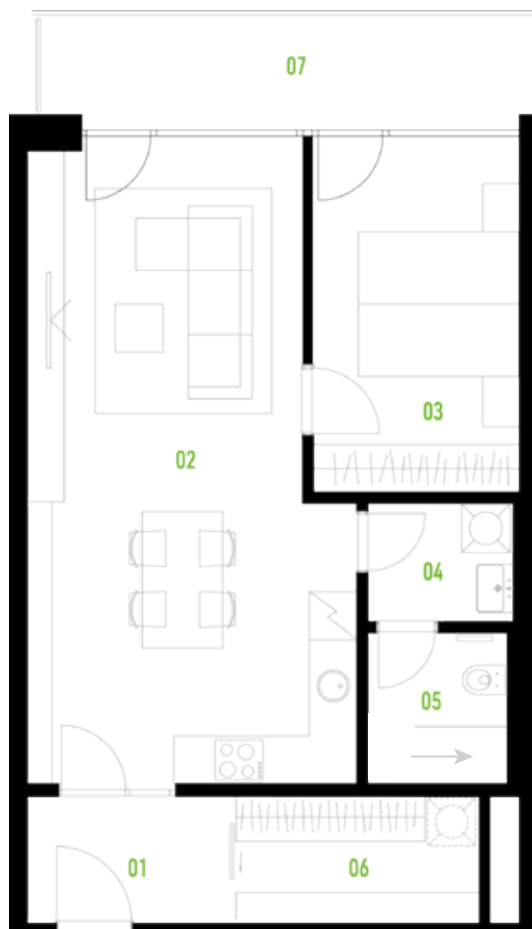

Plán podlaží

Jižní pohled

Západní pohled

| č. místnost | plocha m ² |
|------------------------------|-----------------------|
| 1 předsíň | 4,10 |
| 2 obytný prostor | 30,15 |
| 3 pokoj | 11,45 |
| 4 umývárna | 2,75 |
| 5 koupelna + WC | 3,30 |
| 6 komora | 4,70 |
| 7 ložžie (není v součtu) | 7,80 |
| podlahová plocha bytu | 58,70 |