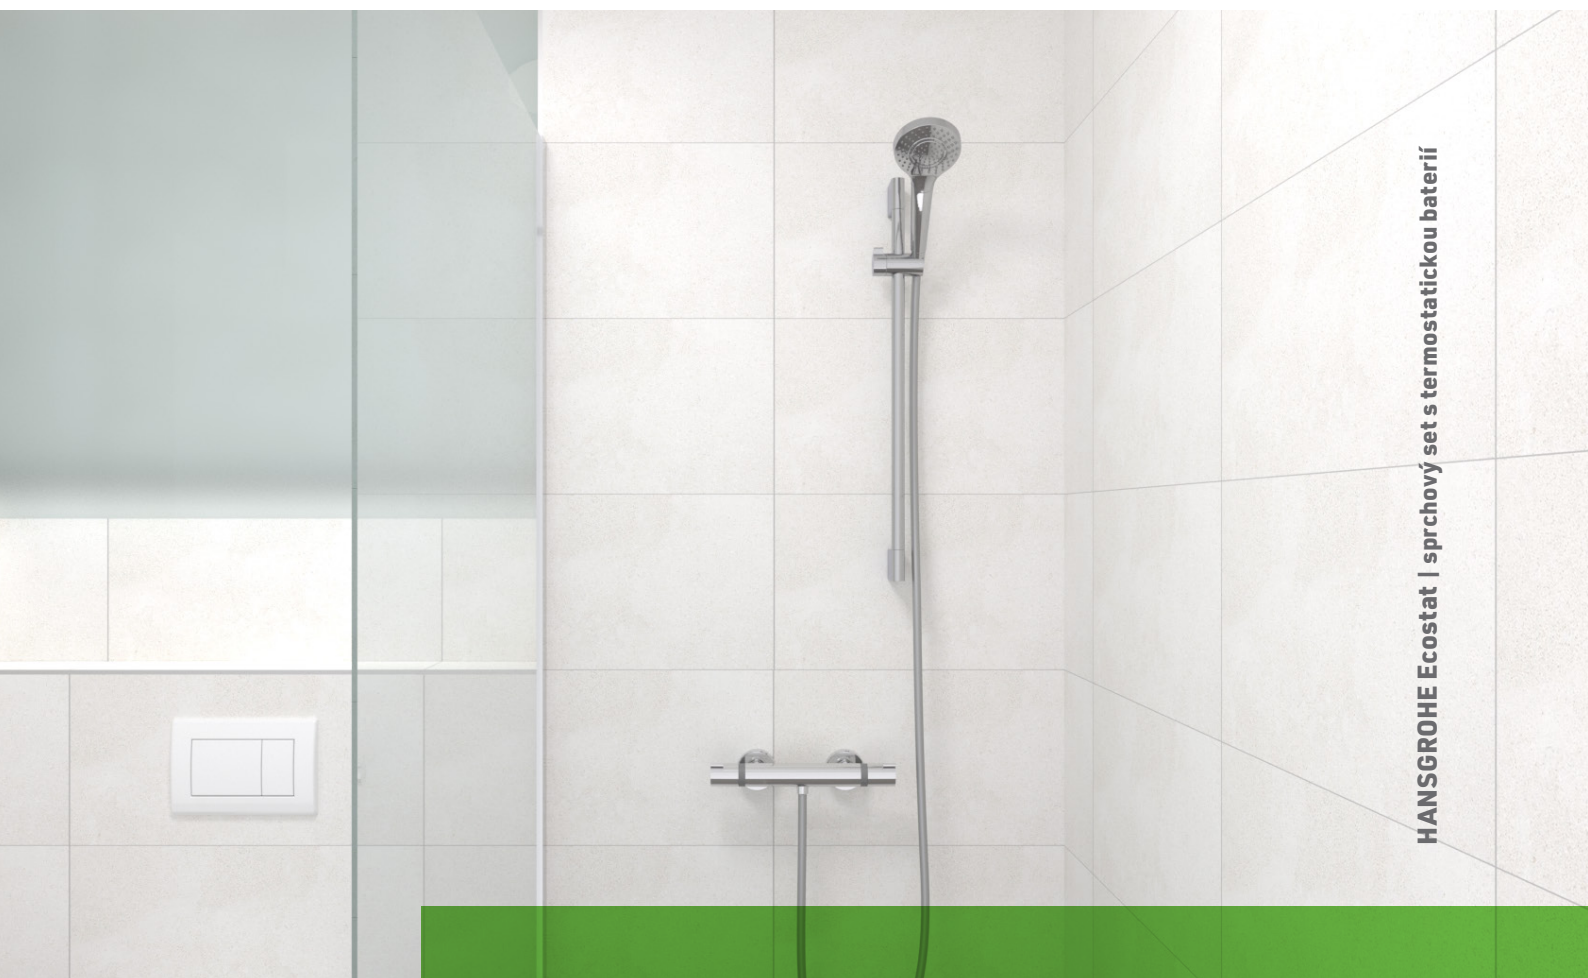

Závěsné WC BREVIS

Hranatý závěsný klozet 360 x 530 x 340 mm, hluboké splachování, bílá.

Sedátko

Sedátko duraplastové, ultra ploché, bílé.

Předstěnový systém

Ovládací deska plastová. Splachovací nádržka 9l. Úsporné nastavitelné duální splachování. Malé splachování je možné nastavit v rozsahu 2,5-3,5 l.

HANSGRÖHE Ecostat | sprchový set s termostatickou baterií